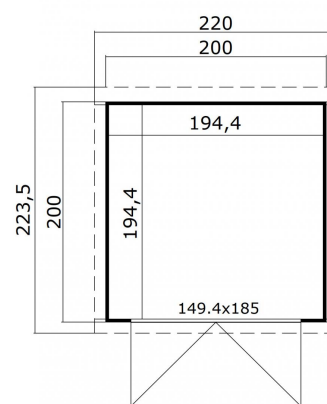

Blokhut Kibo 1 200x200 Onbehandeld vuren

| | |
|-----------------|---------|
| Hoogte / Dikte | 245 cm |
| Breedte | 200 cm |
| Diepte / Lengte | 200 cm |
| Artikelnummer | 1046084 |

Specificaties

| | |
|---------------------------------|--------------|
| Materiaal soort | Vuren |
| Materiaalbehandeling | Onbehandeld |
| Klasse van behandeling | N.V.T. |
| Duurzaamheidsklasse | IV |
| Levensduur | 5 - 10 jaar |
| Fundering buitenmaat (cm) | 200,0x200,0 |
| Buitenmaat overstek voor (cm) | 10 |
| Buitenmaat overstek links (cm) | 10 |
| Buitenmaat overstek achter (cm) | 10 |
| Buitenmaat overstek rechts (cm) | 10 |
| Type boeideel | 1 plank |
| Type dakbedekking meegeleverd | Asfaltpapier |

| | |
|---------------------------------|---|
| Geadviseerde dakbedekking | EPDM folie |
| Hellingshoek dak (°) | 7 |
| Type regenwaterafvoer | Vrije afloop |
| Inclusief dakverankering | - |
| Inclusief vloer | Nee |
| Inclusief fundering | Nee |
| Binnenmaat hoogte (cm) | - |
| Binnenmaat vloeroppervlak (m2) | 3.8 |
| Dakbeschot | geschaafde plank tong en groef, 15 x 90(wb)mm |
| Kopmaat wandbalk (cm) | 2,8x11,4 |
| Onderdelen op maat gezaagd | - |
| Inclusief bevestigingsmateriaal | Ja |
| Klusniveau | Ervaren klusser |
| Aantal deuren | 2 |
| Deuropening (cm) | 149,4x185,0 |
| Type slot | Cilinderslot |
| Deurtype | Stompe deur |
| Openen deur | Buitenwaarts |
| Materiaalsoort van het raam | Glas |
| Dikte raam (mm) | 4 |
| Decor | vuren |
| Hoogte artikel (cm) | 245 |
| Breedte artikel (cm) | 200 |
| Diepte artikel (cm) | 200 |
| Artikelnummer | 1046084 |
| Hoogte verkoopenheid VE=1 (cm) | 48.5 |
| Breedte verkoopenheid VE=1 (cm) | 118 |
| Diepte verkoopenheid VE=1 (cm) | 200 |